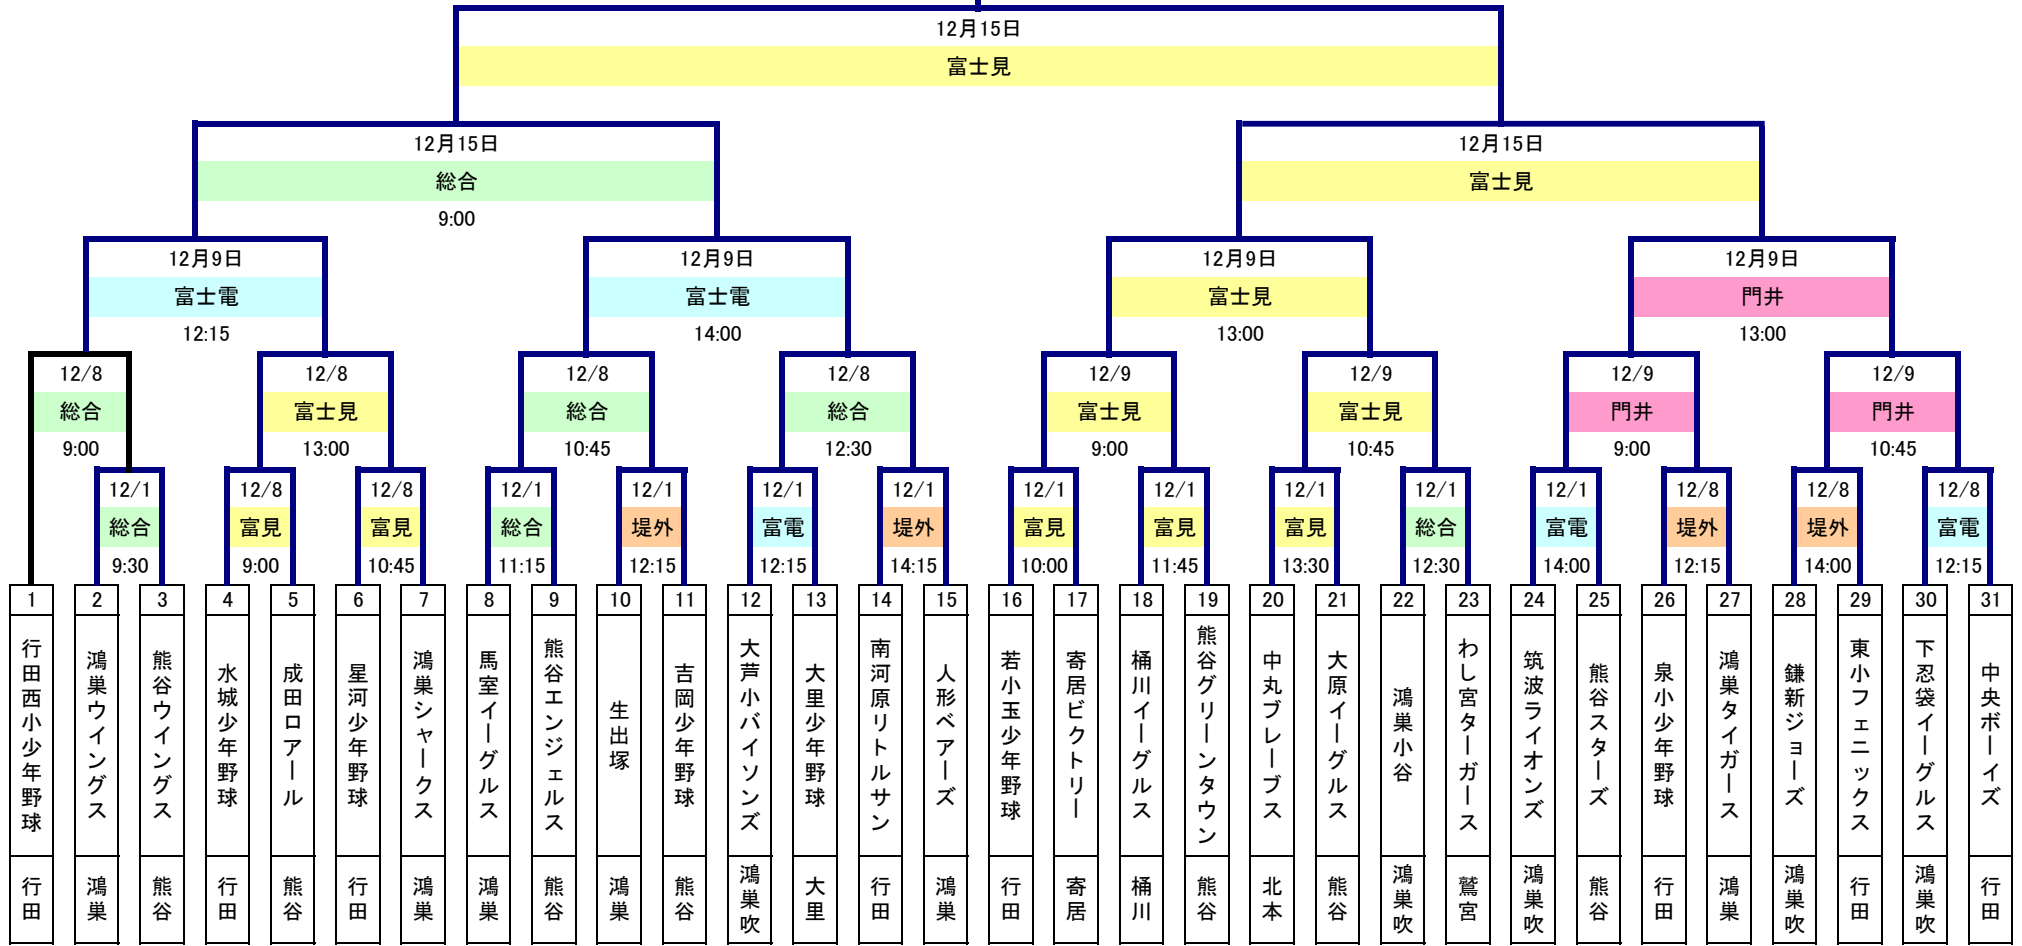

第4回埼北ポニー少年野球大会（組合せ表）

総合 行田総合運動公園野球場
 富見 行田富士見球場
 堤外 吹上堤外 A
 富電 吹上富士電機グラウンド
 門井 行田門井球場

	1日				8日					
	球場	時間	1塁側	3塁側	球場	時間	1塁側	3塁側		
1日	行田総合	9:30	鴻巣ウイングス	熊谷ウイングス	8日	行田総合	9:00	行田西小	2・3勝者	
		11:15	馬室イーグルス	熊谷エンジェルス			10:45	8・9勝者	10・11勝者	
		12:30	鴻巣小谷	わし宮タイガース			12:30	12・13勝者	14・15勝者	
	富士見球場	10:00	若小玉少年野球	寄居ビクトリー			9:00	水城少年野球	成田ロアール	
		11:45	桶川イーグルス	熊谷グリーンタウン			10:45	星河少年野球	鴻巣シャークス	
		13:30	中丸ブレーブス	大原イーグルス			13:00	4・5勝者	6・7勝者	
	堤外	12:15	生出塚	吉岡少年野球			12:15	泉小少年野球	鴻巣タイガース	
		14:00	南河原リトルサン	人形ベアーズ			14:00	鎌新ジョーズ	東小フェニックス	
	富士電機	12:15	大芦小バイソンズ	大里少年野球			富士電機	12:15	下忍袋イーグルス	中央ボーイズ
		14:00	筑波ライオンズ	熊谷スターズ						

番号が若いチームが1塁側になります
 グラウンド整備はウイングス団員が行います。
 シートノックは当日1試合目のみ(各5分)とする。
 16日以外自チーム対戦時の塁審を各1名お願いいたします
 チーム主将は試合球2個とメンバー表を持って試合開始30分前に審判室にお集まりください
 メンバー表(行田総合4枚、他3枚)
 試合中に試合球紛失の場合、攻撃側のチームから試合球を再提出願う場合があります。
 選手を含め引率、保護者の方も寒さ対策を行ってください
 球場内での怪我や移動時の事故等、ご注意ください
 天候や日没等事情によりやむおえず球場や開始時間の変更を
 願いますので先にご承知おきください。